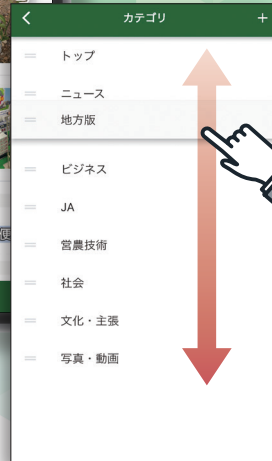

## 日本農業新聞ニュースアプリ

スワイプで移動 /

その日の記事を  
すぐにチェック

最新の記事は  
トップに大きく掲載  
されます。読み込み  
速度も速く、読みたい  
記事にすぐにアクセス  
できます。

※画面はイメージです

速報などをプッシュ通知  
でお知らせします。

カテゴリ記事に  
簡単アクセス

カテゴリメニュー  
がスワイプで簡単に  
選択できます。

長押し+スライド  
で読みたい順に並び  
替えもできます。