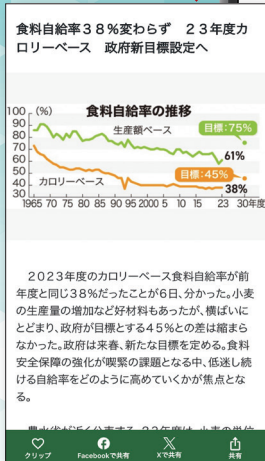

# 10/1リリース! 日本農業新聞電子版がアプリでさらに便利に!

ブラウザ版よりも早くサクサク、アプリならではの快適な操作・機能で日本農業新聞電子版をさらに便利にご利用いただけます。

## 日本農業新聞ニュースアプリ

スワイプで移動 /

その日の記事を  
すぐにチェック

最新の記事は  
トップに大きく掲載  
されます。読み込み  
速度も速く、読みたい  
記事にすぐにアクセス  
できます。

※画面はイメージです

速報などをプッシュ通知  
でお知らせします。

カテゴリ記事に  
簡単アクセス

カテゴリメニュー  
がスワイプで簡単に  
選択できます。