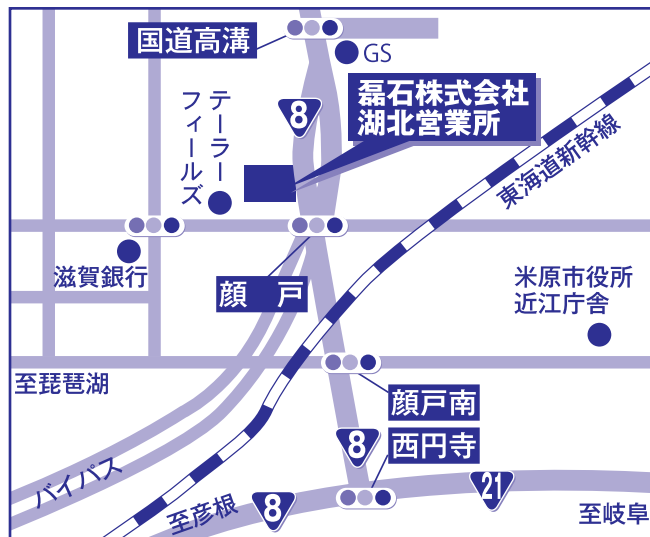

伝えていきたい、育てていきたい、先祖をうやまう心

7つのポイント!!

◆お気軽、ご相談

皆様のJAの窓口へお気軽にご相談下さい。お見積無料。

◆設計から設置までのトータルシステム

測量、設計から設置まで、多くの実績を積んだプロの技で皆様の墓地づくりをお手伝い。

◆豊富な品揃え

外国産から、国内有名銘石まで、各種取扱い。じっくりお選びいただけます。

◆安心価格

品質に見合った適正価格の表示。基本設置費込みで表示。(字彫り、設置料込み)

◆責任設置

経験豊かな専門技術者が設置。

◆品質保証

プロの目で厳選して責任設置でお届けしますが、「JAの品質保証」をプラス。

◆安心アフターサービス

地元のJAだからいつまでもお付き合い。JAならではの万全のアフターサービスを心がけます。(補修のご相談はJAの窓口へ)

ご来場の方に 粗品進呈!!

☎0749-52-5677

〒521-0072 滋賀県米原市顔戸1323番地1

◆ご先祖様のお墓を大切にしましょう!

◆お墓の傾きを直したい。

◆移 転

◆外柵を作りたい、直したい。

◆塔婆を立てたい。

◆お墓を建て替えたい。

◆新しい戒名を彫りたい。

◆玉砂利を入れたい。

◆お墓を洗浄したい。

◆お墓ができるまでの流れ (建墓の流れ)

1 お問い合わせ下さい
TELまたは展示場にて

2 現場の実測

3 プラン・お見積
※お見積・プランまでは
無料です。

4 打合せ契約

5 製作設置

お気軽に
どうぞ!

お墓のことなら何でもJAにお任せください!